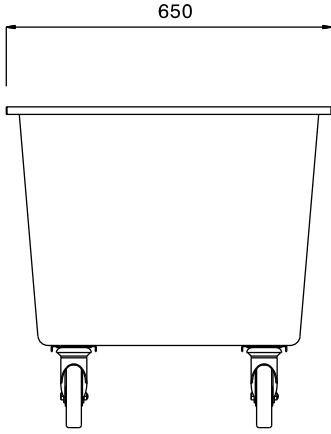

#### Sıra No.

AISI 304 paslanmaz çelik. 25 mm çaplı borudan ana iskelet tümüyle kaynaklıdır. Drenaj vanası. 125 mm çapında, plastik tamponlu, ikisi frenli 4 tekerlekli. Evye ebadı mm 802x602x475h.

### Ana Özellikler

- Şasesi 25 mm çapında borularla yapılmıştır ve tümüyle kaynaklıdır.
- Hazne boyutları: 802x602x475 mm.
- Ünitenin döner kollu bir adet drenaj vanası bulunur.
- Plastik tamponlu, Ø 125 mm çapında 4 döner tekerlek, 2'si frenli.

### Konstruksiyon

- Tüm bileşenler ve paneller AISI 304 paslanmaz çelikten yapılmıştır.

Onay: \_\_\_\_\_

Ön

Yan

D = Drenaj

Üst

### Temel bilgiler:

Dış boyutlar, Genişlik:	850 mm
361268 (SSTR08)	
Dış boyutlar, Derinlik:	650 mm
Dış boyutlar, Yükseklik:	641 mm
Tekerlek malzemesi:	Çinko kaplama
Tekerlek çapı:	Ø 125
Net ağırlık:	30 kg