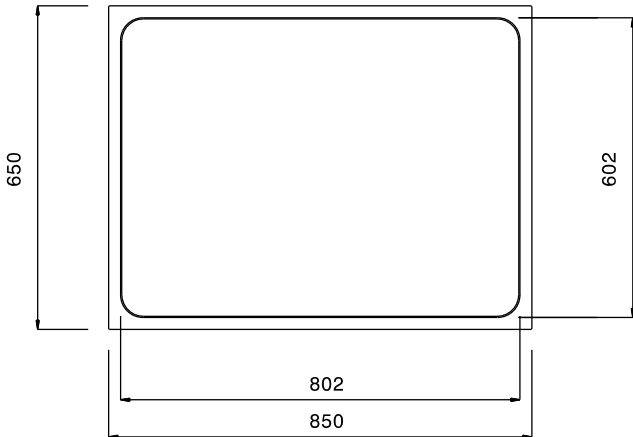

#### Sıra No.

AISI 304 paslanmaz çelik. 25 mm çaplı borudan ana iskelet tümüyle kaynaklıdır. Drenaj vanası. 125 mm çapında, plastik tamponlu, ikisi frenli 4 tekerlekli. Evye ebadı mm 802x602x475h.

### Ana Özellikler

- Şasesi 25 mm çapında borularla yapılmıştır ve tümüyle kaynaklıdır.
- Hazne boyutları: 802x602x475 mm.
- Ünitenin döner kollu bir adet drenaj vanası bulunur.
- Plastik tamponlu, Ø 125 mm çapında 4 döner tekerlek, 2'si frenli.

### Temel bilgiler:

Dış boyutlar, Genişlik:	850 mm
361268 (SSTR08)	
Dış boyutlar, Derinlik:	650 mm
Dış boyutlar, Yükseklik:	641 mm
Tekerlek malzemesi:	Çinko kaplama
Tekerlek çapı:	Ø 125
Net ağırlık:	30 kg