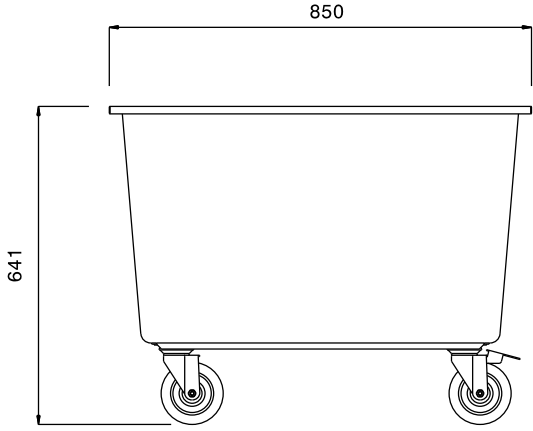

Ön

Yan

D = Drenaj

Üst

Temel bilgiler:

Dış boyutlar, Genişlik:	850 mm
361268 (SSTR08)	
Dış boyutlar, Derinlik:	650 mm
Dış boyutlar, Yükseklik:	641 mm
Tekerlek malzemesi:	Çinko kaplama
Tekerlek çapı:	Ø 125
Net ağırlık:	30 kg